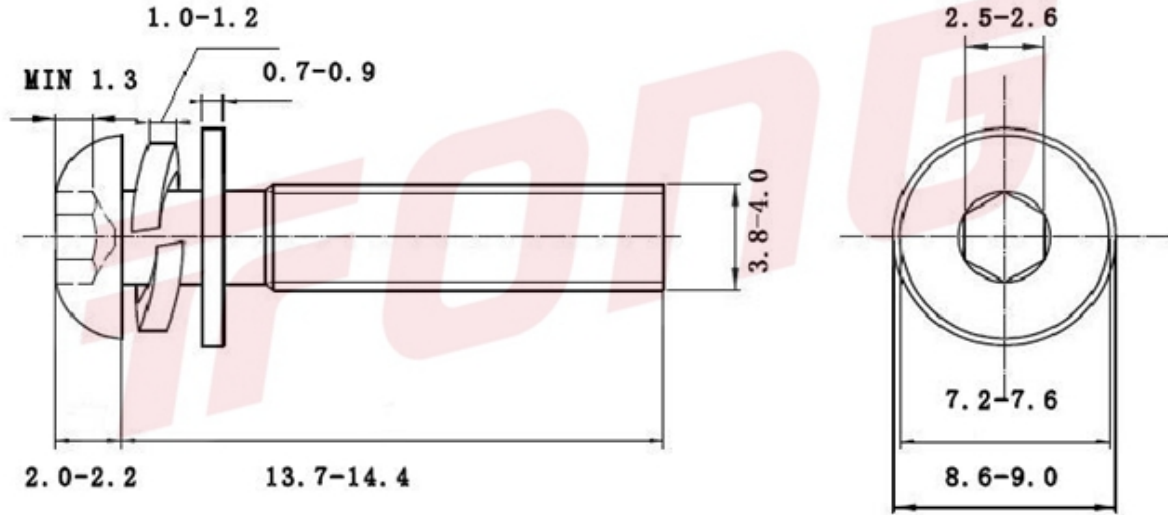

项目号 246235

\*图纸仅供参考，请以实物为准

材质	304
标准	ISO7380三组合(THE标)
规格	M4-0.7X14
项目号	246235
品名	ISO7380盘头三组合(THE标准)

项目号 246235

\*图纸仅供参考，请以实物为准

材质	304
标准	ISO7380三组合(THE标)
规格	M4-0.7X14
项目号	246235
品名	ISO7380盘头三组合(THE标准)