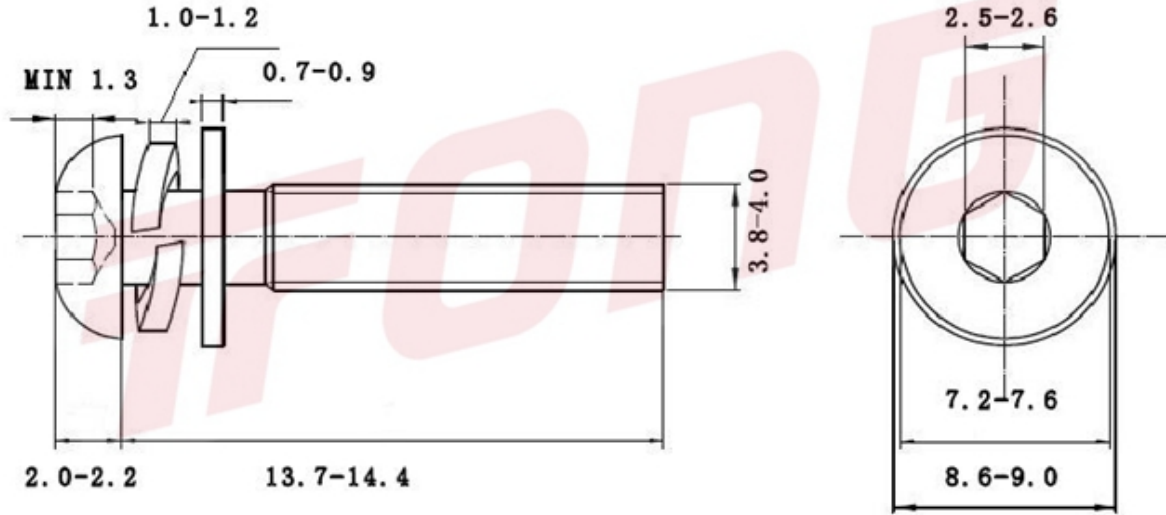

项目号 246235

\*图纸仅供参考，请以实物为准

材质	304
标准	ISO7380三组合(THE标)
规格	M4-0.7X14
项目号	246235
品名	ISO7380盘头三组合(THE标准)

项目号 246235

\*图纸仅供参考，请以实物为准

材质	304
标准	ISO7380三组合(THE标)
规格	M4-0.7X14
项目号	246235
品名	ISO7380盘头三组合(THE标准)