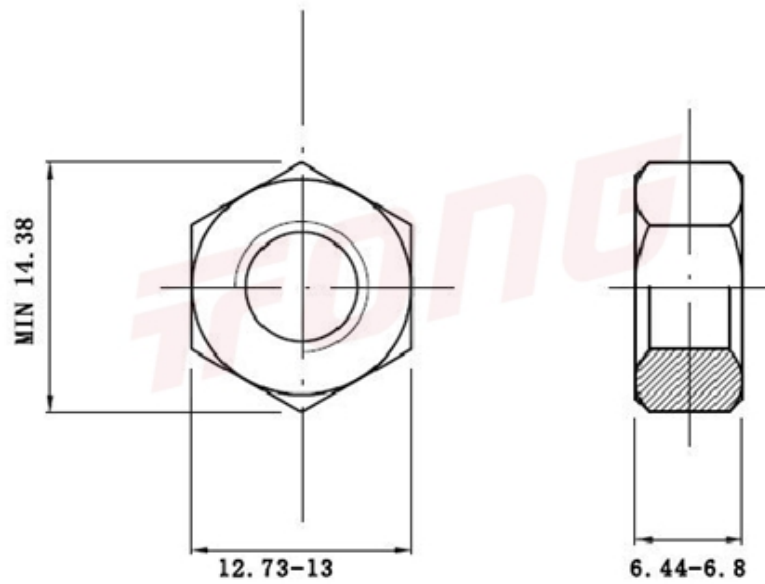

项目号 7745

*图纸仅供参考，请以实物为准

材质	304
标准	GB6170
规格	M8-1.25
项目号	7745
品名	1型六角螺帽

项目号 7745

*图纸仅供参考，请以实物为准

材质	304
标准	GB6170
规格	M8-1.25
项目号	7745
品名	1型六角螺帽