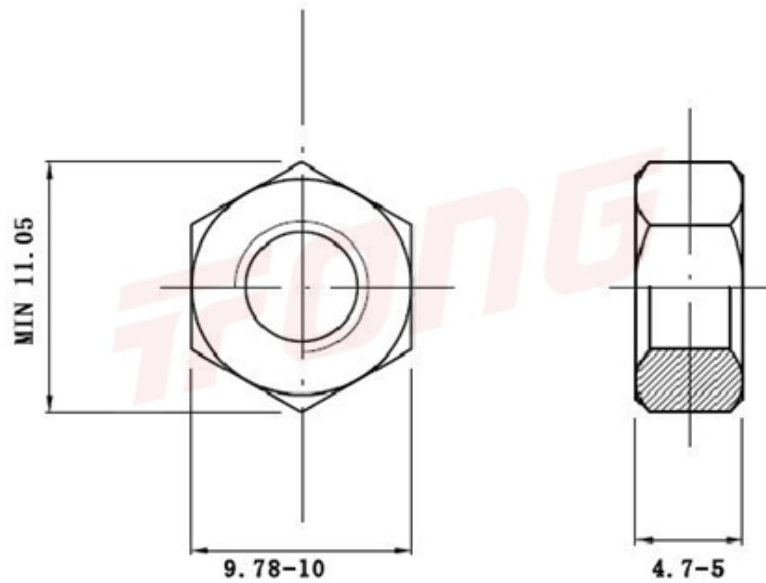

项目号 208560

*图纸仅供参考，请以实物为准

材质	304
标准	DIN934
规格	M6-1-LH
项目号	208560
品名	外六角螺帽 攻左牙

项目号 208560

*图纸仅供参考，请以实物为准

材质	304
标准	DIN934
规格	M6-1-LH
项目号	208560
品名	外六角螺帽 攻左牙