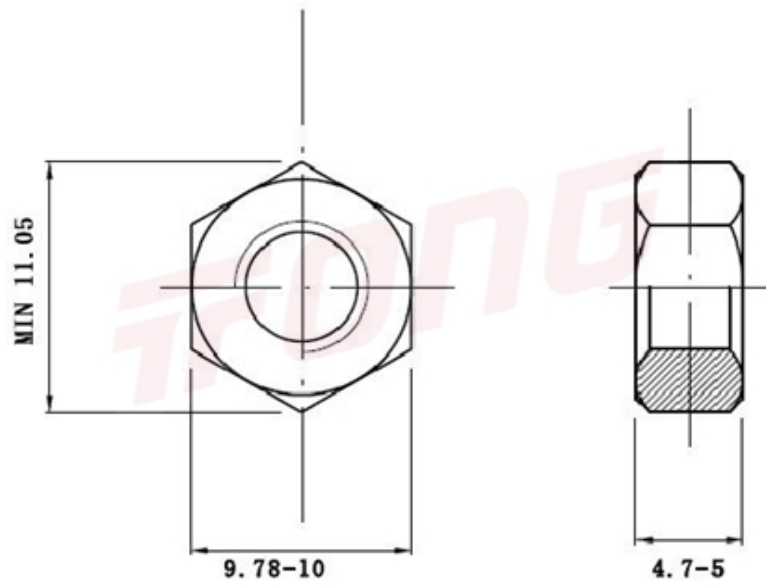

项目号 208560

*图纸仅供参考，请以实物为准

材质	304
标准	DIN934
规格	M6-1-LH
项目号	208560
品名	外六角螺帽 攻左牙

项目号 208560

*图纸仅供参考，请以实物为准

材质	304
标准	DIN934
规格	M6-1-LH
项目号	208560
品名	外六角螺帽 攻左牙