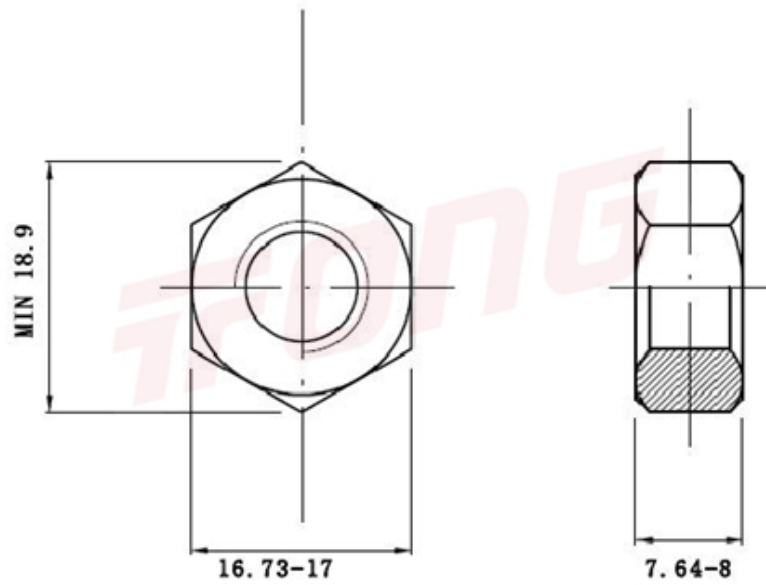

项目号 92911

*图纸仅供参考，请以实物为准

材质	304
标准	DIN934
规格	M10-N
项目号	92911
品名	外六角螺帽

项目号 92911

*图纸仅供参考，请以实物为准

材质	304
标准	DIN934
规格	M10-N
项目号	92911
品名	外六角螺帽