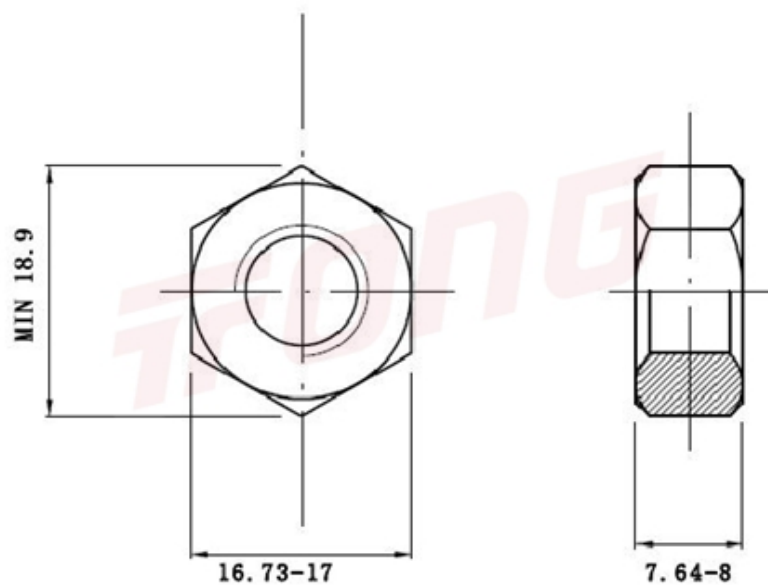

项目号 92911

*图纸仅供参考，请以实物为准

材质	304
标准	DIN934
规格	M10-N
项目号	92911
品名	外六角螺帽

项目号 92911

*图纸仅供参考，请以实物为准

材质	304
标准	DIN934
规格	M10-N
项目号	92911
品名	外六角螺帽