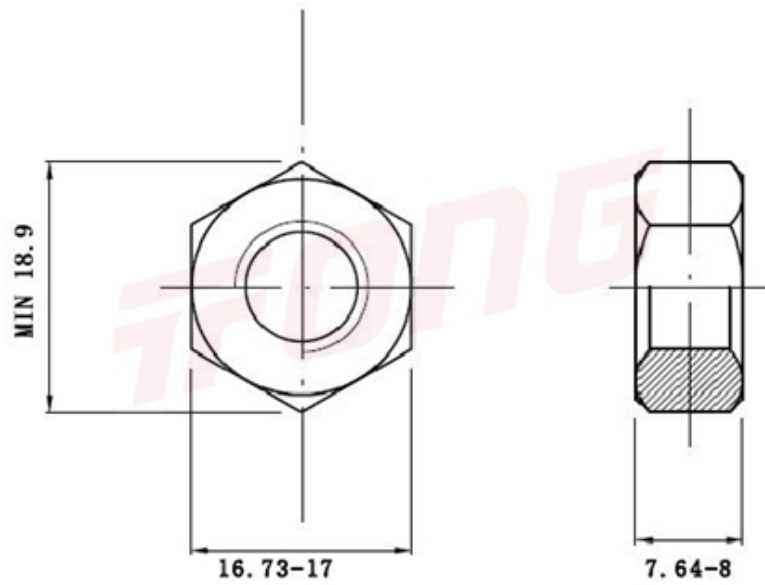

项目号 208562

*图纸仅供参考，请以实物为准

材质	304
标准	DIN934
规格	M10-1.5-LH
项目号	208562
品名	外六角螺帽 攻左牙

项目号 208562

*图纸仅供参考，请以实物为准

材质	304
标准	DIN934
规格	M10-1.5-LH
项目号	208562
品名	外六角螺帽 攻左牙