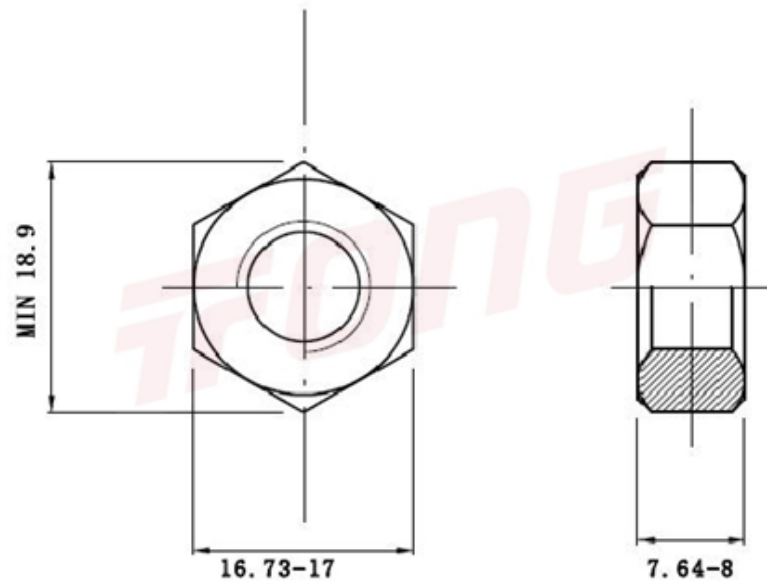

项目号 208562

*图纸仅供参考，请以实物为准

材质	304
标准	DIN934
规格	M10-1.5-LH
项目号	208562
品名	外六角螺帽 攻左牙

项目号 208562

*图纸仅供参考，请以实物为准

材质	304
标准	DIN934
规格	M10-1.5-LH
项目号	208562
品名	外六角螺帽 攻左牙