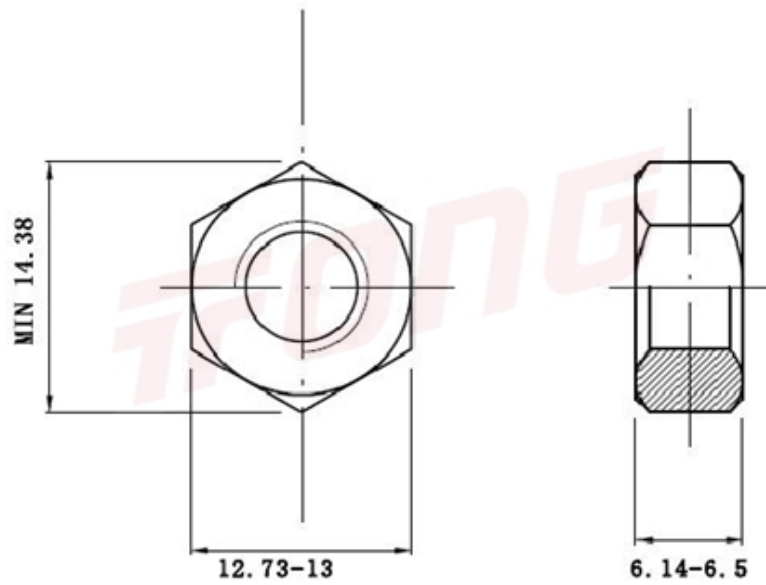

项目号 95390

*图纸仅供参考，请以实物为准

材质	304
标准	DIN934
规格	M8-N
项目号	95390
品名	外六角螺帽

项目号 95390

*图纸仅供参考，请以实物为准

材质	304
标准	DIN934
规格	M8-N
项目号	95390
品名	外六角螺帽