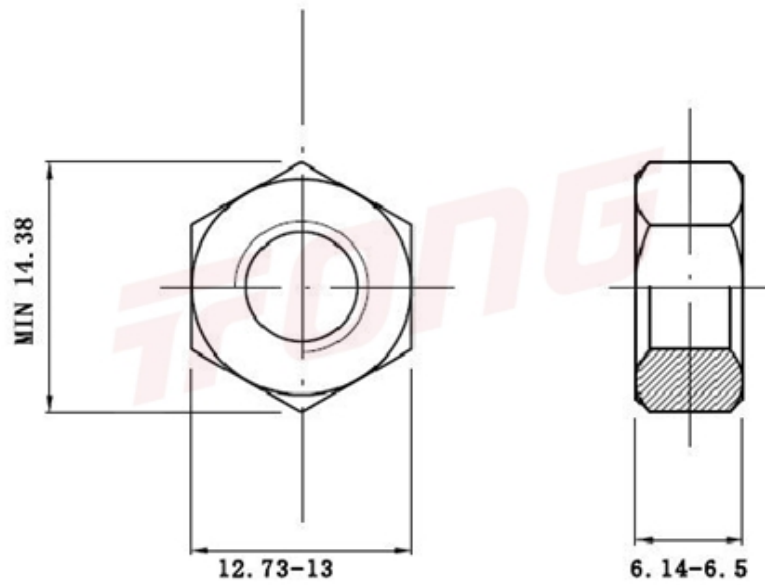

项目号 95390

*图纸仅供参考，请以实物为准

材质	304
标准	DIN934
规格	M8-N
项目号	95390
品名	外六角螺帽

项目号 95390

*图纸仅供参考，请以实物为准

材质	304
标准	DIN934
规格	M8-N
项目号	95390
品名	外六角螺帽