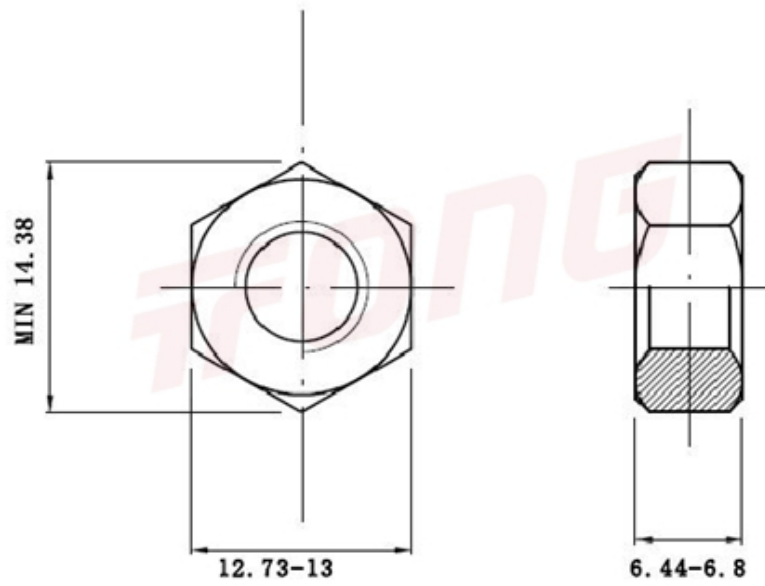

项目号 7743

*图纸仅供参考，请以实物为准

材质	316
标准	GB6170
规格	M8-1.25
项目号	7743
品名	1型六角螺帽

项目号 7743

*图纸仅供参考，请以实物为准

材质	316
标准	GB6170
规格	M8-1.25
项目号	7743
品名	1型六角螺帽