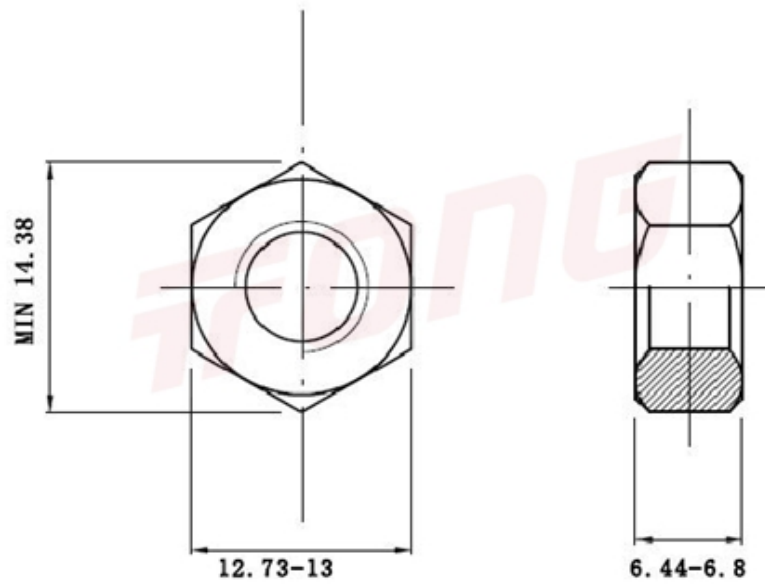

项目号 7743

*图纸仅供参考，请以实物为准

材质	316
标准	GB6170
规格	M8-1.25
项目号	7743
品名	1型六角螺帽

项目号 7743

*图纸仅供参考，请以实物为准

材质	316
标准	GB6170
规格	M8-1.25
项目号	7743
品名	1型六角螺帽