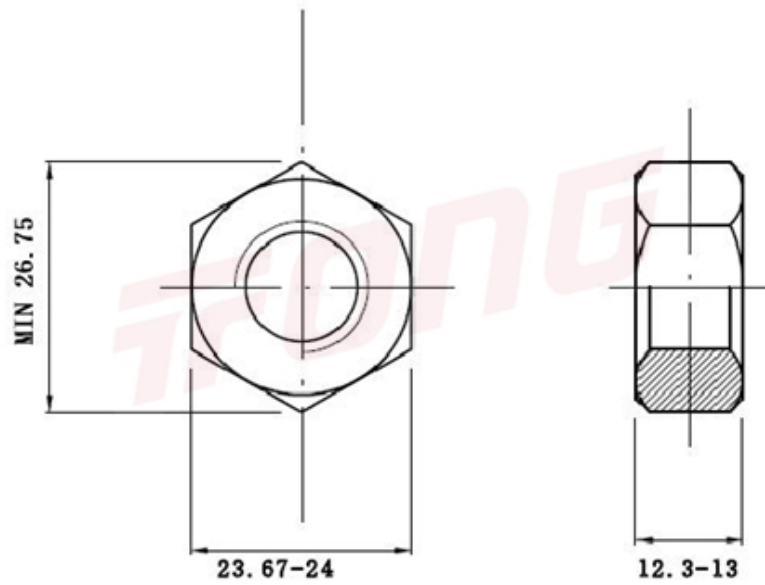

项目号 268170

*图纸仅供参考，请以实物为准

材质	304
标准	DIN934
规格	M16-1.0
项目号	268170
品名	外六角螺帽 特细牙

项目号 268170

*图纸仅供参考，请以实物为准

材质	304
标准	DIN934
规格	M16-1.0
项目号	268170
品名	外六角螺帽 特细牙