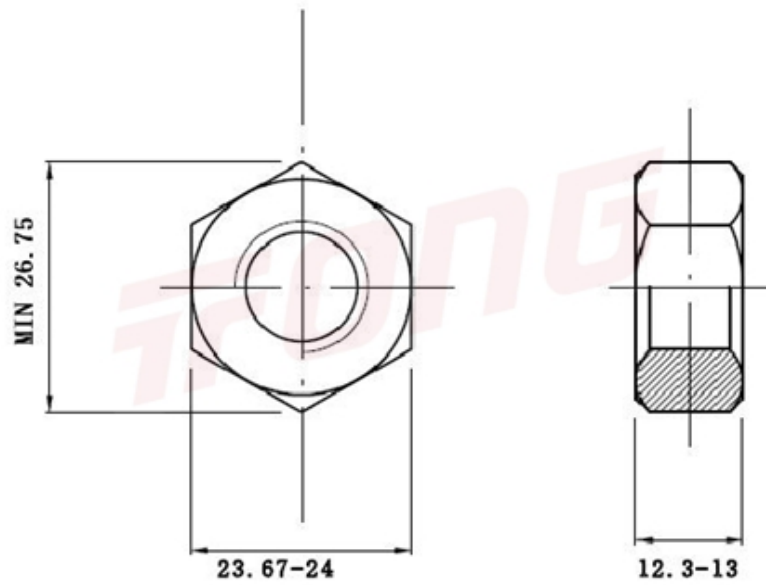

项目号 268170

*图纸仅供参考，请以实物为准

材质	304
标准	DIN934
规格	M16-1.0
项目号	268170
品名	外六角螺帽 特细牙

项目号 268170

*图纸仅供参考，请以实物为准

材质	304
标准	DIN934
规格	M16-1.0
项目号	268170
品名	外六角螺帽 特细牙