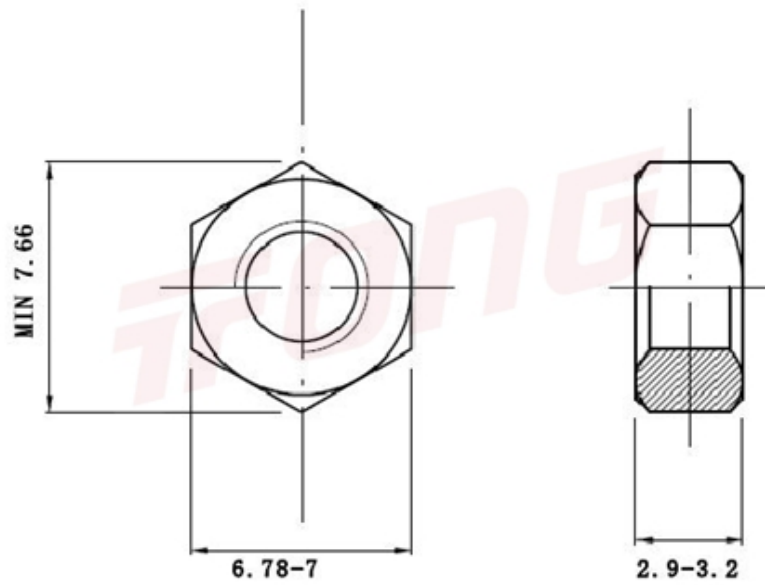

项目号 266684

\*图纸仅供参考，请以实物为准

材质	304
标准	DIN934
规格	M4-0.7-LH
项目号	266684
品名	外六角螺帽 攻左牙

项目号 266684

\*图纸仅供参考，请以实物为准

材质	304
标准	DIN934
规格	M4-0.7-LH
项目号	266684
品名	外六角螺帽 攻左牙