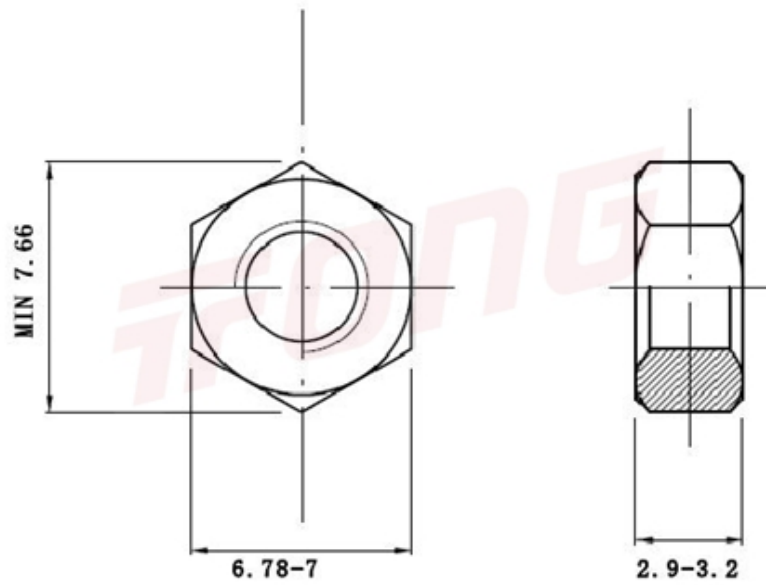

项目号 266684

\*图纸仅供参考，请以实物为准

材质	304
标准	DIN934
规格	M4-0.7-LH
项目号	266684
品名	外六角螺帽 攻左牙

项目号 266684

\*图纸仅供参考，请以实物为准

材质	304
标准	DIN934
规格	M4-0.7-LH
项目号	266684
品名	外六角螺帽 攻左牙