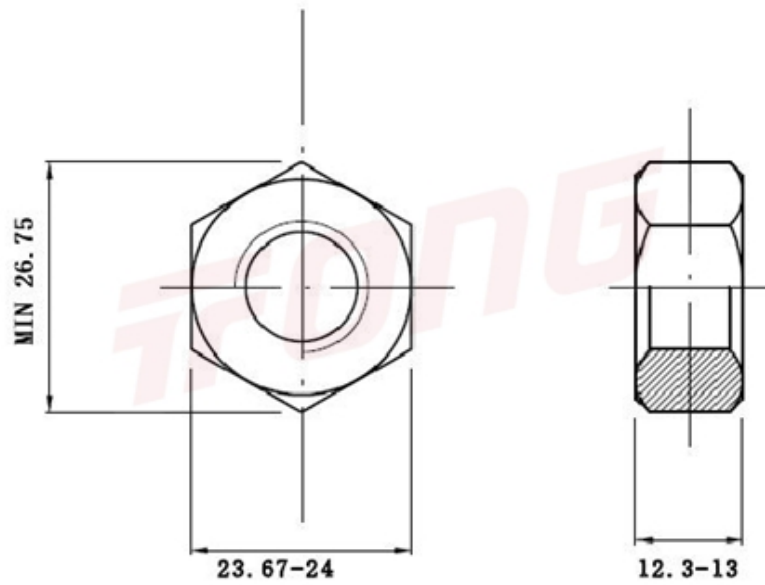

项目号 208564

*图纸仅供参考，请以实物为准

材质	304
标准	DIN934
规格	M16-2-LH
项目号	208564
品名	外六角螺帽 攻左牙

项目号 208564

*图纸仅供参考，请以实物为准

材质	304
标准	DIN934
规格	M16-2-LH
项目号	208564
品名	外六角螺帽 攻左牙