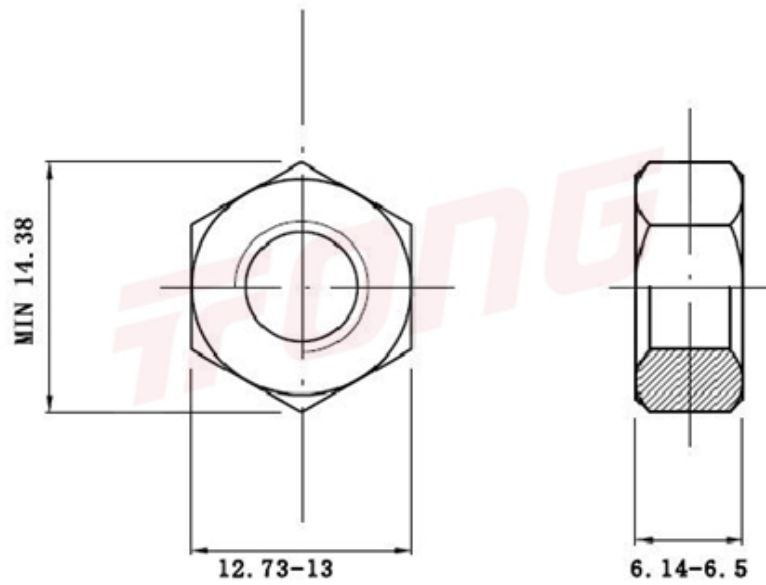

项目号 208561

*图纸仅供参考，请以实物为准

| | |
|-----|------------|
| 材质 | 304 |
| 标准 | DIN934 |
| 规格 | M8-1.25-LH |
| 项目号 | 208561 |
| 品名 | 外六角螺帽 攻左牙 |

项目号 208561

*图纸仅供参考，请以实物为准

| | |
|-----|------------|
| 材质 | 304 |
| 标准 | DIN934 |
| 规格 | M8-1.25-LH |
| 项目号 | 208561 |
| 品名 | 外六角螺帽 攻左牙 |