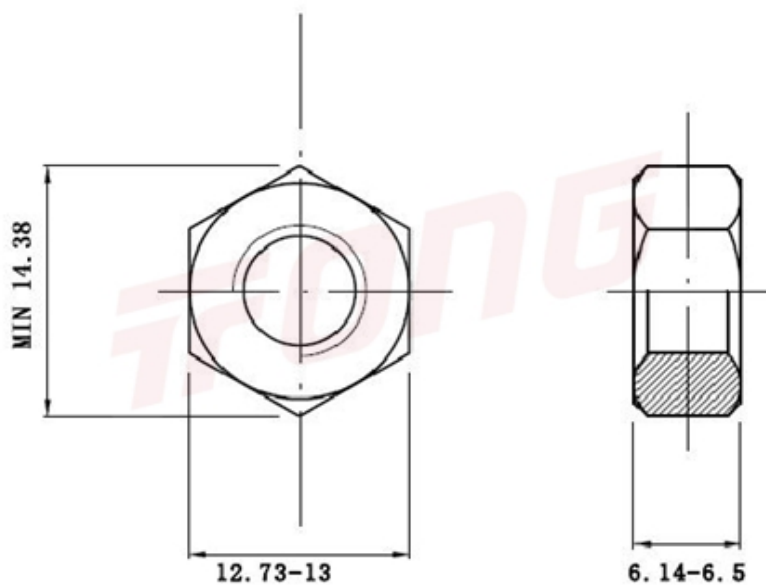

项目号 208561

*图纸仅供参考，请以实物为准

| | |
|-----|------------|
| 材质 | 304 |
| 标准 | DIN934 |
| 规格 | M8-1.25-LH |
| 项目号 | 208561 |
| 品名 | 外六角螺帽 攻左牙 |

项目号 208561

*图纸仅供参考，请以实物为准

| | |
|-----|------------|
| 材质 | 304 |
| 标准 | DIN934 |
| 规格 | M8-1.25-LH |
| 项目号 | 208561 |
| 品名 | 外六角螺帽 攻左牙 |