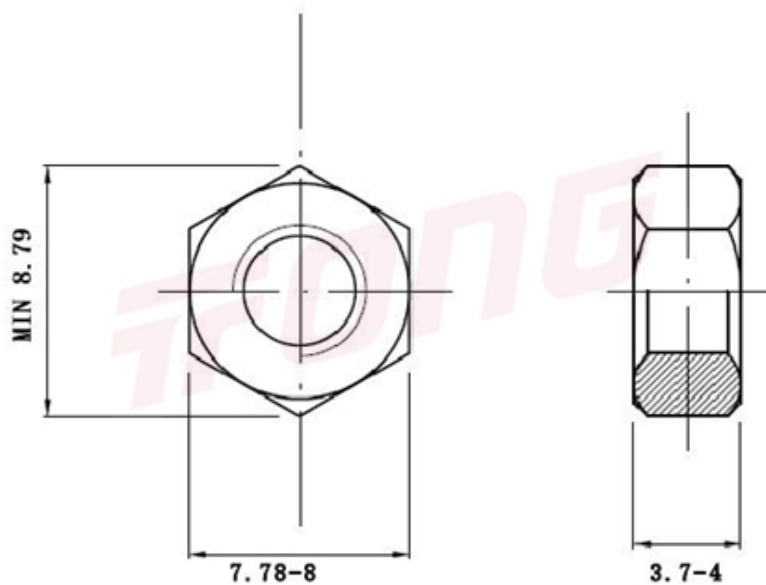

项目号 208559

*图纸仅供参考，请以实物为准

材质	304
标准	DIN934
规格	M5-0.8-LH
项目号	208559
品名	外六角螺帽 攻左牙

项目号 208559

*图纸仅供参考，请以实物为准

材质	304
标准	DIN934
规格	M5-0.8-LH
项目号	208559
品名	外六角螺帽 攻左牙