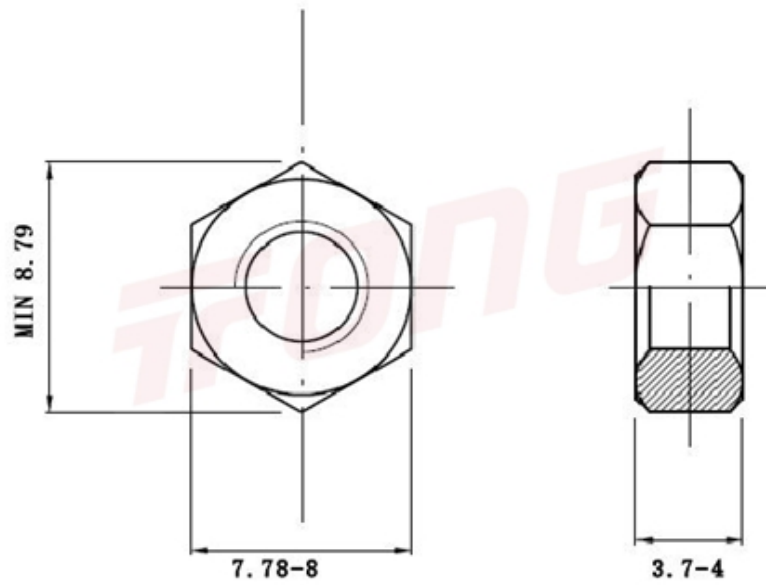

项目号 208559

*图纸仅供参考，请以实物为准

材质	304
标准	DIN934
规格	M5-0.8-LH
项目号	208559
品名	外六角螺帽 攻左牙

项目号 208559

*图纸仅供参考，请以实物为准

材质	304
标准	DIN934
规格	M5-0.8-LH
项目号	208559
品名	外六角螺帽 攻左牙