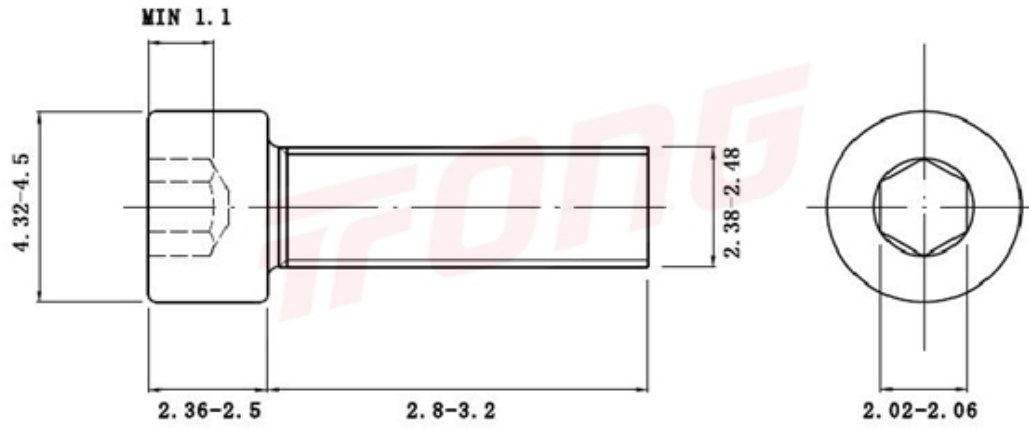

项目号 262527

\*图纸仅供参考，请以实物为准

材质	304
标准	DIN912
规格	M2.5-0.45 X 3
项目号	262527
品名	内六角圆柱头螺钉(滚花)

项目号 262527

\*图纸仅供参考，请以实物为准

材质	304
标准	DIN912
规格	M2.5-0.45 X 3
项目号	262527
品名	内六角圆柱头螺钉(滚花)