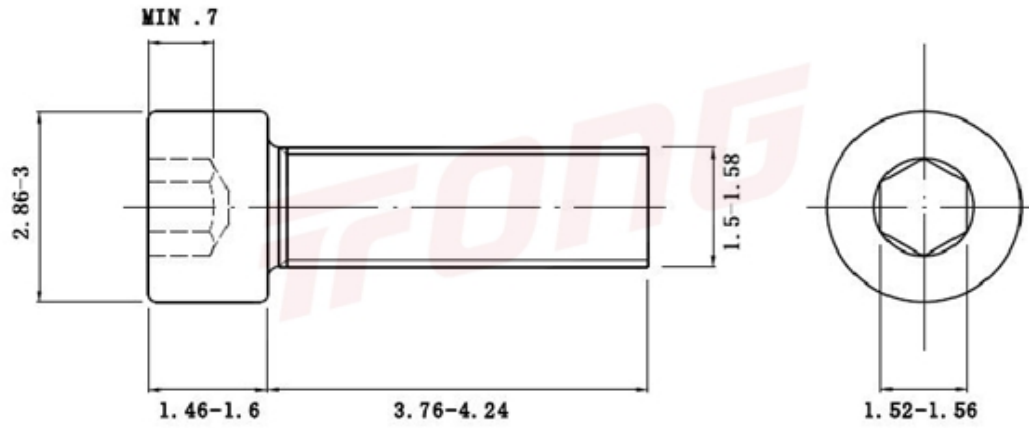

项目号 262500

\*图纸仅供参考，请以实物为准

材质	304
标准	DIN912
规格	M1.6-0.35 X 4
项目号	262500
品名	内六角圆柱头螺钉(滚花)

项目号 262500

\*图纸仅供参考，请以实物为准

材质	304
标准	DIN912
规格	M1.6-0.35 X 4
项目号	262500
品名	内六角圆柱头螺钉(滚花)