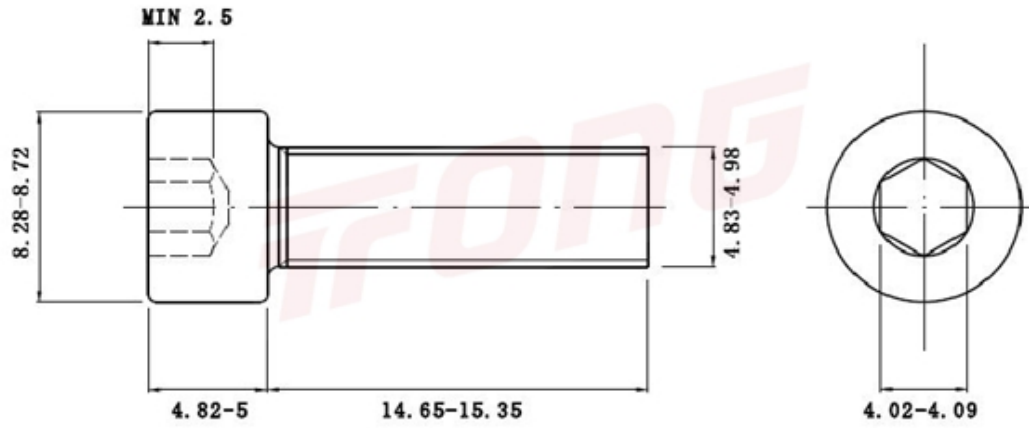

项目号 388

*图纸仅供参考，请以实物为准

材质	304
标准	DIN912
规格	M5-0.8 X 15
项目号	388
品名	内六角螺丝(滚花)

项目号 388

*图纸仅供参考，请以实物为准

材质	304
标准	DIN912
规格	M5-0.8 X 15
项目号	388
品名	内六角螺丝(滚花)