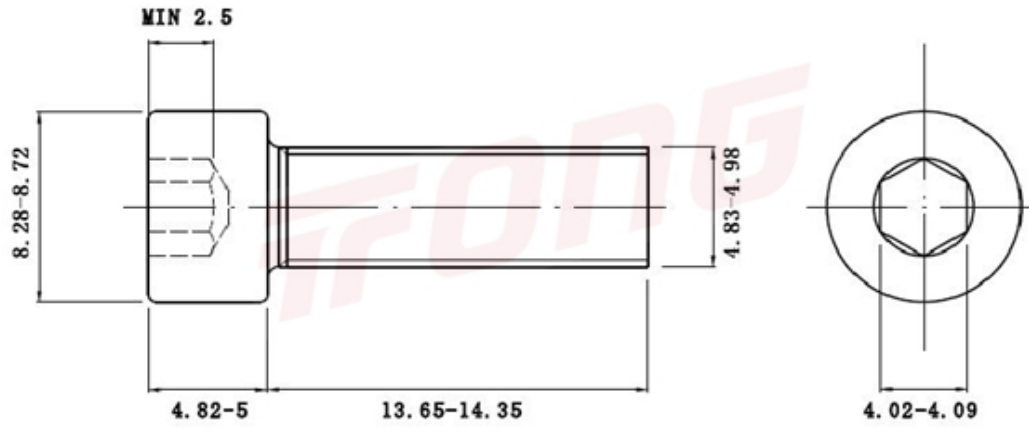

项目号 387

*图纸仅供参考，请以实物为准

材质	304
标准	DIN912
规格	M5-0.8 X 14
项目号	387
品名	内六角螺丝(滚花)

项目号 387

*图纸仅供参考，请以实物为准

材质	304
标准	DIN912
规格	M5-0.8 X 14
项目号	387
品名	内六角螺丝(滚花)