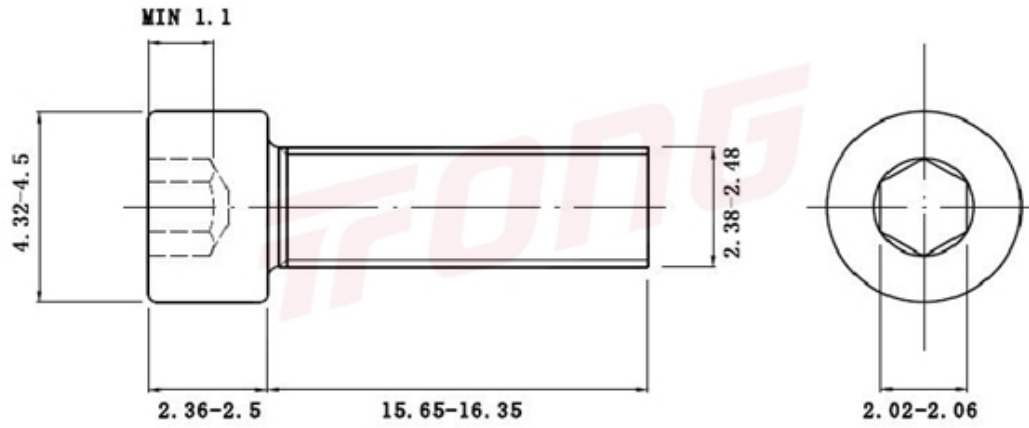

项目号 262535

*图纸仅供参考，请以实物为准

材质	304
标准	DIN912
规格	M2.5-0.45 X 16
项目号	262535
品名	内六角圆柱头螺钉(滚花)

项目号 262535

*图纸仅供参考，请以实物为准

材质	304
标准	DIN912
规格	M2.5-0.45 X 16
项目号	262535
品名	内六角圆柱头螺钉(滚花)