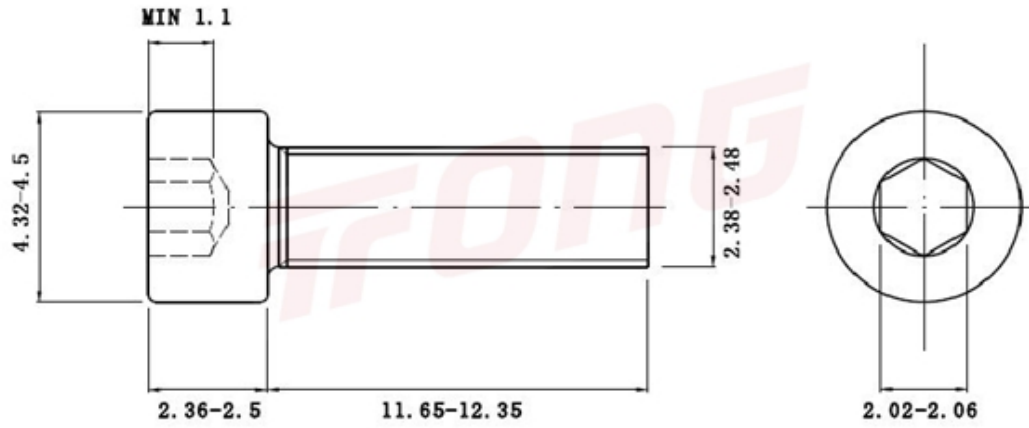

项目号 262533

*图纸仅供参考，请以实物为准

材质	304
标准	DIN912
规格	M2.5-0.45 X 12
项目号	262533
品名	内六角圆柱头螺钉(滚花)

项目号 262533

*图纸仅供参考，请以实物为准

材质	304
标准	DIN912
规格	M2.5-0.45 X 12
项目号	262533
品名	内六角圆柱头螺钉(滚花)