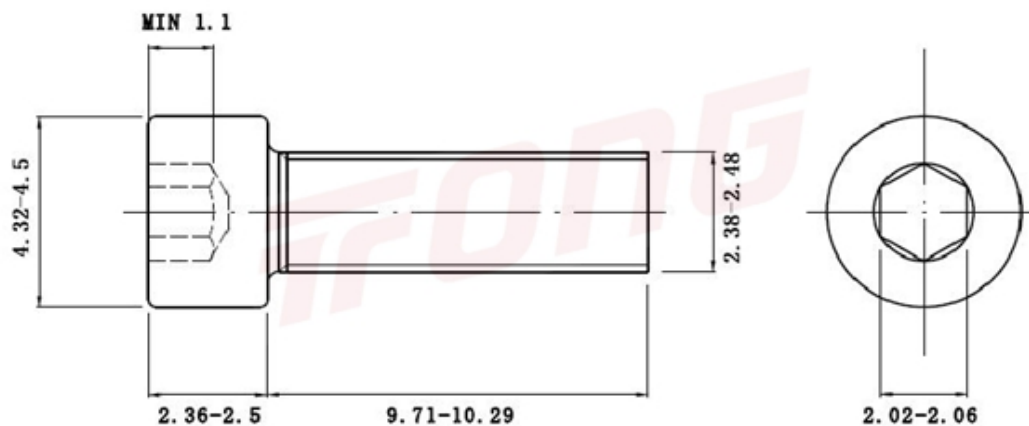

项目号 262532

*图纸仅供参考，请以实物为准

材质	304
标准	DIN912
规格	M2.5-0.45 X 10
项目号	262532
品名	内六角圆柱头螺钉(滚花)

项目号 262532

*图纸仅供参考，请以实物为准

材质	304
标准	DIN912
规格	M2.5-0.45 X 10
项目号	262532
品名	内六角圆柱头螺钉(滚花)