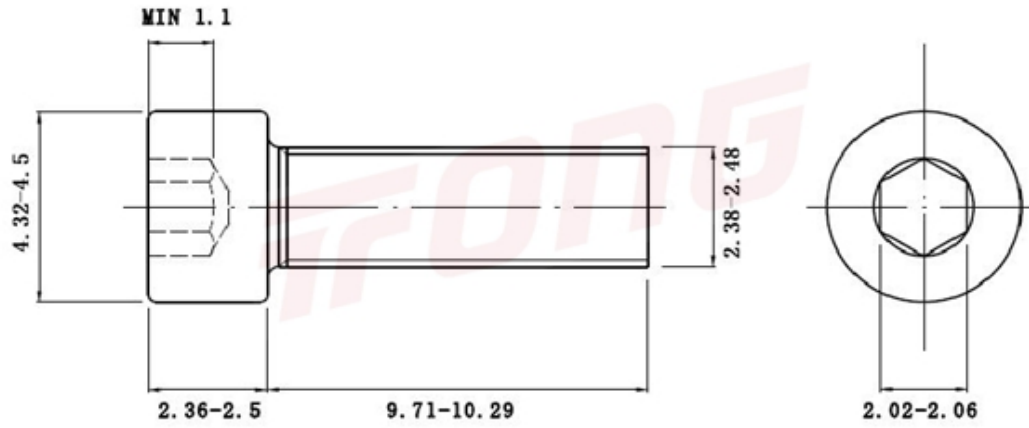

项目号 262532

*图纸仅供参考，请以实物为准

材质	304
标准	DIN912
规格	M2.5-0.45 X 10
项目号	262532
品名	内六角圆柱头螺钉(滚花)

项目号 262532

*图纸仅供参考，请以实物为准

材质	304
标准	DIN912
规格	M2.5-0.45 X 10
项目号	262532
品名	内六角圆柱头螺钉(滚花)