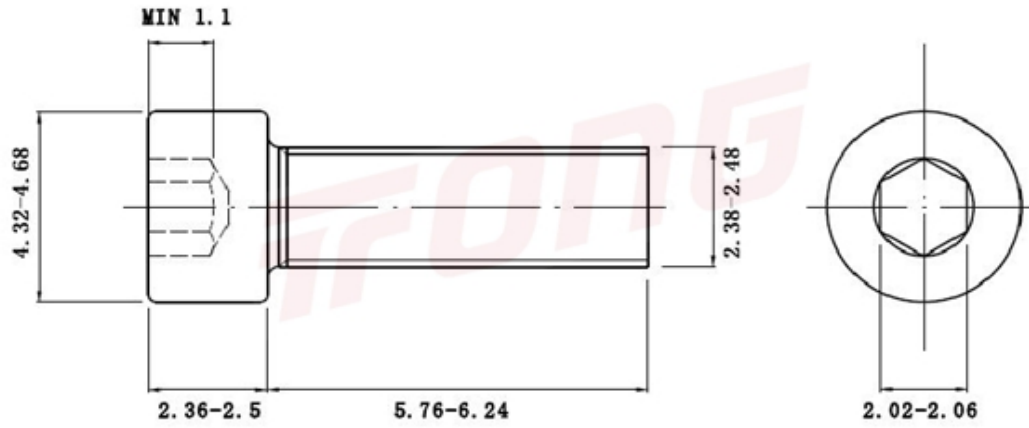

项目号 262530

\*图纸仅供参考，请以实物为准

材质	304
标准	DIN912
规格	M2.5-0.45 X 6
项目号	262530
品名	内六角圆柱头螺钉(滚花)

项目号 262530

\*图纸仅供参考，请以实物为准

材质	304
标准	DIN912
规格	M2.5-0.45 X 6
项目号	262530
品名	内六角圆柱头螺钉(滚花)