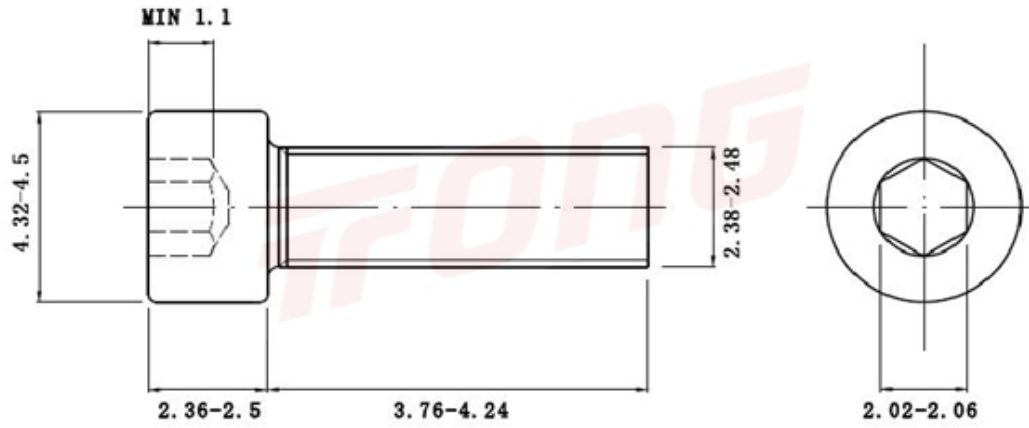

项目号 262528

\*图纸仅供参考，请以实物为准

材质	304
标准	DIN912
规格	M2.5-0.45 X 4
项目号	262528
品名	内六角圆柱头螺钉(滚花)

项目号 262528

\*图纸仅供参考，请以实物为准

材质	304
标准	DIN912
规格	M2.5-0.45 X 4
项目号	262528
品名	内六角圆柱头螺钉(滚花)