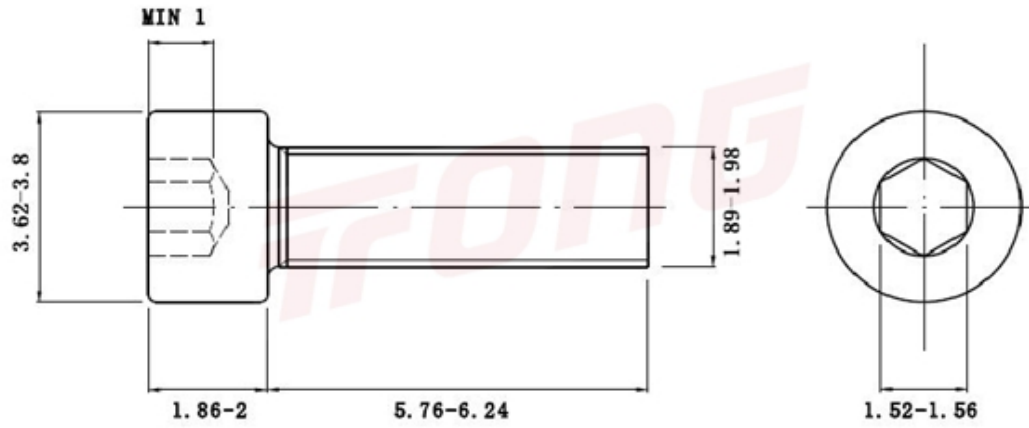

项目号 262512

*图纸仅供参考，请以实物为准

材质	304
标准	DIN912
规格	M2-0.4 X 6
项目号	262512
品名	内六角圆柱头螺钉(滚花)

项目号 262512

*图纸仅供参考，请以实物为准

材质	304
标准	DIN912
规格	M2-0.4 X 6
项目号	262512
品名	内六角圆柱头螺钉(滚花)