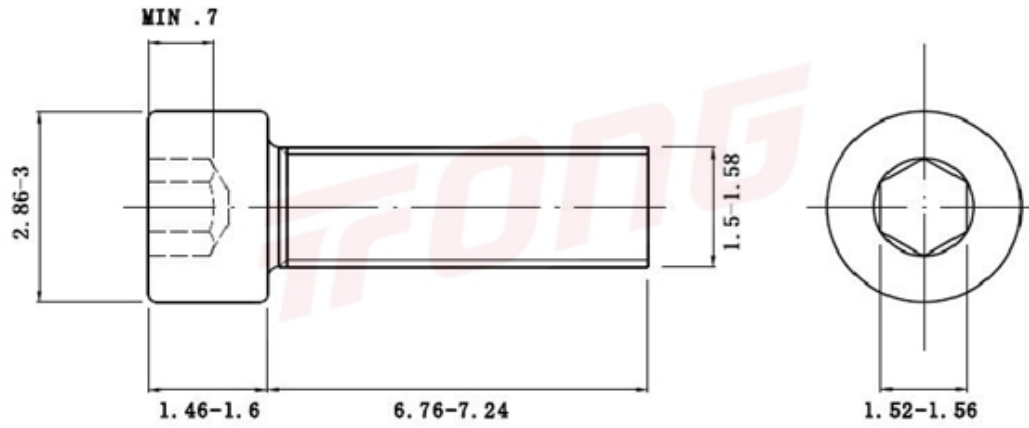

项目号 262503

*图纸仅供参考，请以实物为准

| | |
|-----|---------------|
| 材质 | 304 |
| 标准 | DIN912 |
| 规格 | M1.6-0.35 X 7 |
| 项目号 | 262503 |
| 品名 | 内六角圆柱头螺钉(滚花) |

项目号 262503

*图纸仅供参考，请以实物为准

| | |
|-----|---------------|
| 材质 | 304 |
| 标准 | DIN912 |
| 规格 | M1.6-0.35 X 7 |
| 项目号 | 262503 |
| 品名 | 内六角圆柱头螺钉(滚花) |