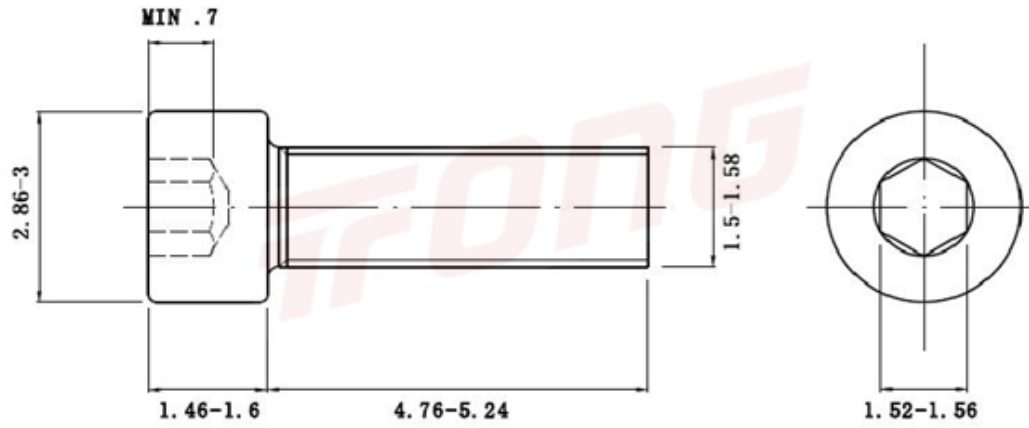

项目号 262501

\*图纸仅供参考，请以实物为准

材质	304
标准	DIN912
规格	M1.6-0.35 X 5
项目号	262501
品名	内六角圆柱头螺钉(滚花)

项目号 262501

\*图纸仅供参考，请以实物为准

材质	304
标准	DIN912
规格	M1.6-0.35 X 5
项目号	262501
品名	内六角圆柱头螺钉(滚花)