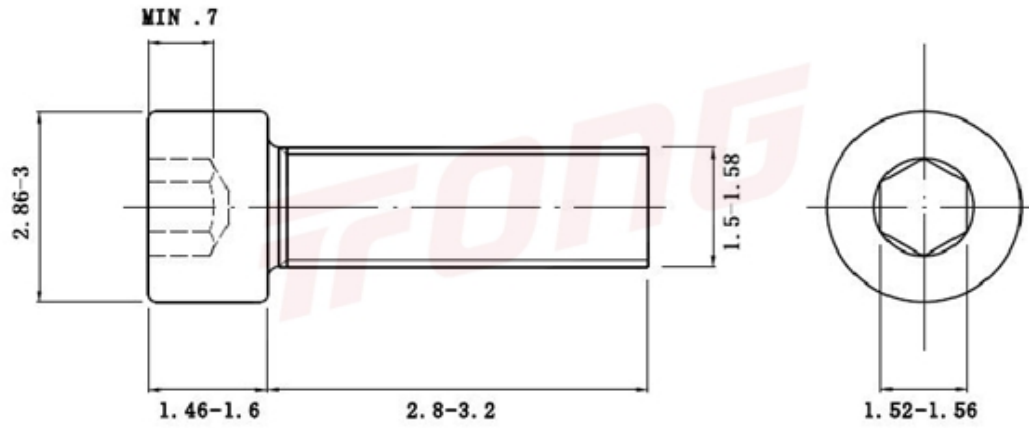

项目号 262499

*图纸仅供参考，请以实物为准

材质	304
标准	DIN912
规格	M1.6-0.35 X 3
项目号	262499
品名	内六角圆柱头螺钉(滚花)

项目号 262499

*图纸仅供参考，请以实物为准

材质	304
标准	DIN912
规格	M1.6-0.35 X 3
项目号	262499
品名	内六角圆柱头螺钉(滚花)