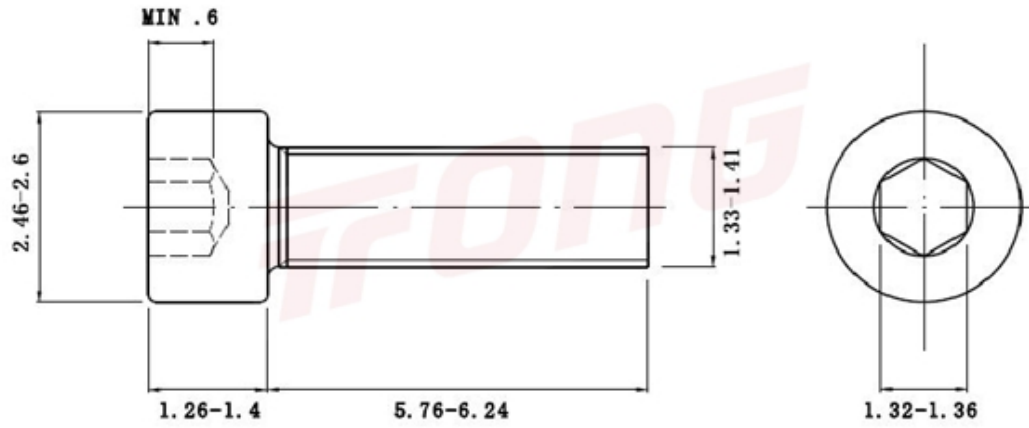

项目号 262495

\*图纸仅供参考，请以实物为准

材质	304
标准	DIN912
规格	M1.4-0.3 X 6
项目号	262495
品名	内六角圆柱头螺钉(滚花)

项目号 262495

\*图纸仅供参考，请以实物为准

材质	304
标准	DIN912
规格	M1.4-0.3 X 6
项目号	262495
品名	内六角圆柱头螺钉(滚花)