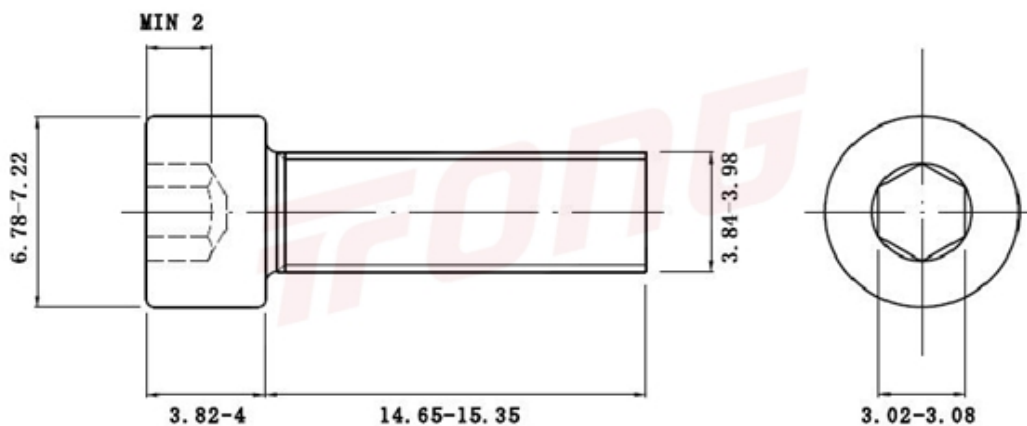

项目号 193

*图纸仅供参考，请以实物为准

材质	304
标准	DIN912
规格	M4-0.7 X 15
项目号	193
品名	内六角螺丝(滚花)

项目号 193

*图纸仅供参考，请以实物为准

材质	304
标准	DIN912
规格	M4-0.7 X 15
项目号	193
品名	内六角螺丝(滚花)