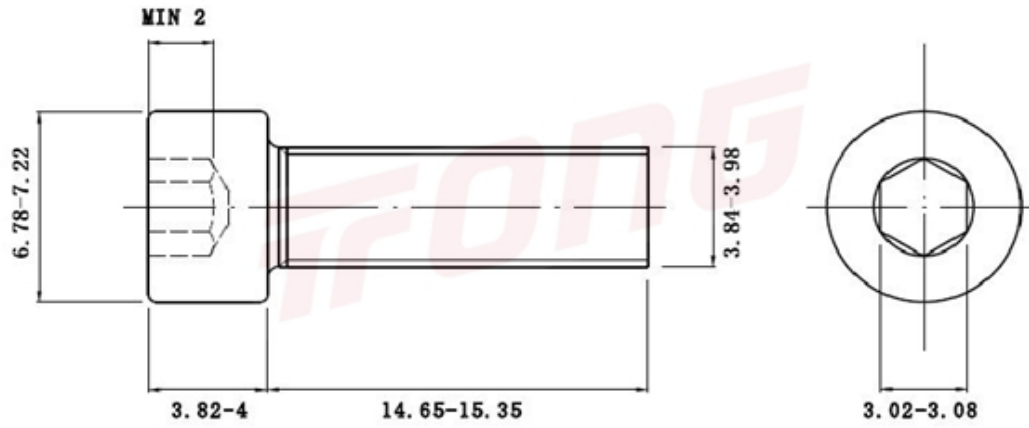

项目号 193

*图纸仅供参考，请以实物为准

材质	304
标准	DIN912
规格	M4-0.7 X 15
项目号	193
品名	内六角螺丝(滚花)

项目号 193

*图纸仅供参考，请以实物为准

材质	304
标准	DIN912
规格	M4-0.7 X 15
项目号	193
品名	内六角螺丝(滚花)