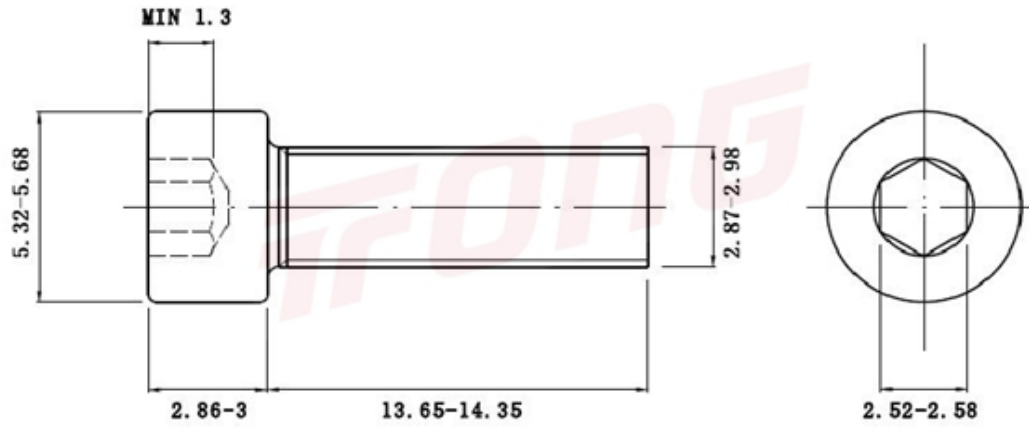

项目号 120638

*图纸仅供参考，请以实物为准

材质	304
标准	DIN912
规格	M3-0.5 X 14
项目号	120638
品名	内六角螺丝(滚花)

项目号 120638

*图纸仅供参考，请以实物为准

材质	304
标准	DIN912
规格	M3-0.5 X 14
项目号	120638
品名	内六角螺丝(滚花)