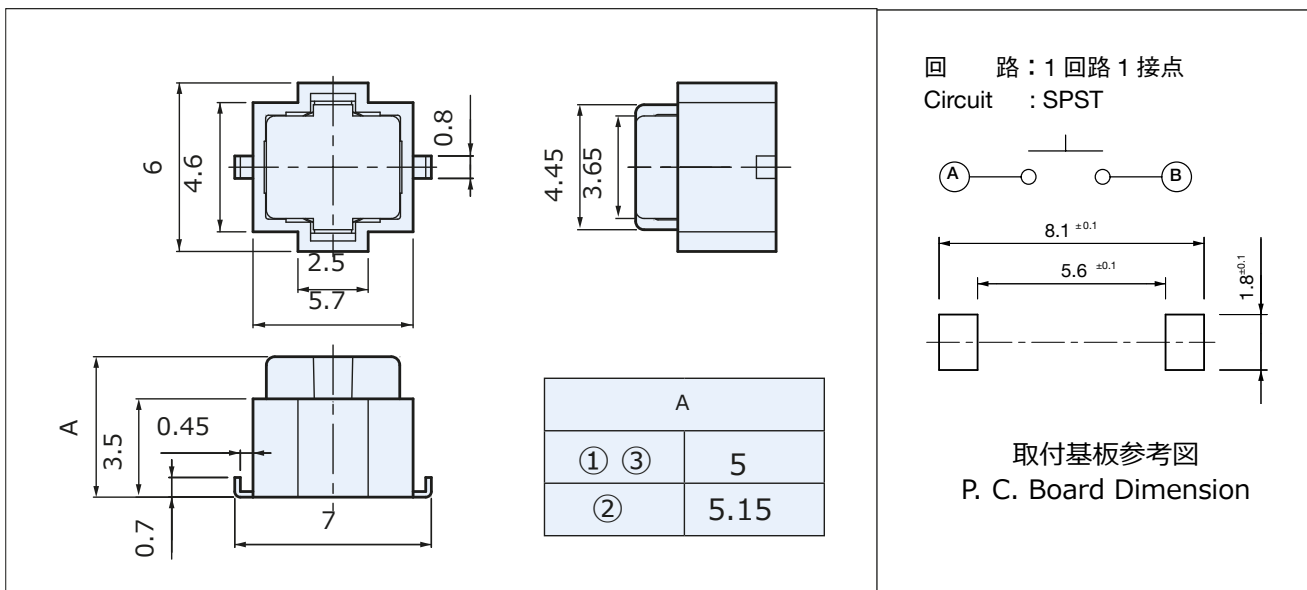

Push Switches

Long Stroke Push Switches

ロングストロークプッシュスイッチ(SPST)

- Rating: 50mA, 16V DC
- Travel: by table
- Operating Life: 300,000 cycles

Part No. JPM1040-□□□□F					
Operating Force	On Travel	1.3mm		1.0mm	
	Full Travel	1.5mm		1.5mm※	
Height (A)	①		②		③
Country of origin	China	Japan	China	China	Japan
1.57±0.5N	1213	4211	2213	3213	6211
1.96±0.6N	0513	4511	2513	3513	6511
2.45±0.7N	0414	4413	2414	3414	6411
3.0±0.8N	0713	4713	2713	3713	6711
3.5±0.95N	0913	4911	2913	3913	6911
4.0±1.0N	1013	4011	2013	3013	6011

※ セット側に $1.35^{+0.1}$ mmの位置でストッパー機構を設けてください。