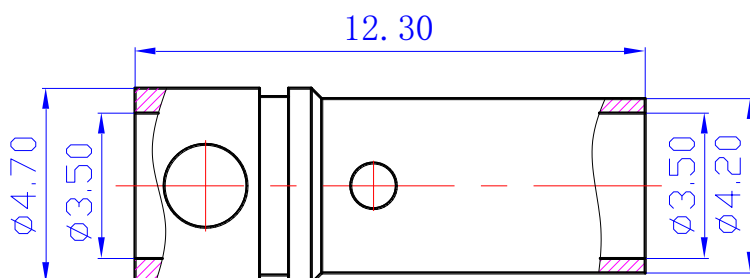

## AMASS 规格书

版本号:V1.2

■产品型号 (Item No): GC3510-F

■客户图纸 (Drawing)

## ■产品材质及基本参数 (Material &amp; Parameter)

产品型号 Item No.	GC3510-F	接触电阻 CR	0.45mΩ
金属材质 Metal Material	铜镀金 Brass Gold Plated	额定电流 RC	25A
推荐线规 Cable SPEC.	16AWG	瞬时电流 MC	50A
推荐使用次数 USE TIMES	2000 TIMES		

★注意: 用户的使用及环境有可能与我司测试方法有出入 (Data sheet will change according with the test background)

## ■产品材质及基本参数 (Material &amp; Parameter)

产品型号 Item No.	GC3510-M	接触电阻 CR	0.45mΩ
金属材质 Metal Material	铜镀金 Brass Gold Plated	额定电流 RC	25A
推荐线规 Cable SPEC.	16AWG	瞬时电流 MC	50A
推荐使用次数 USE TIMES	2000 TIMES		

★注意: 用户的使用及环境有可能与我司测试方法有出入 (Data sheet will change according with the test background)