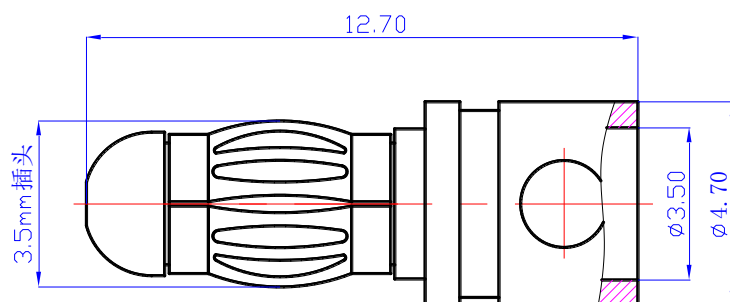

## ■产品材质及基本参数 (Material &amp; Parameter)

产品型号 Item No.	GC3510-F	接触电阻 CR	0.45mΩ
金属材质 Metal Material	铜镀金 Brass Gold Plated	额定电流 RC	25A
推荐线规 Cable SPEC.	16AWG	瞬时电流 MC	50A
推荐使用次数 USE TIMES	2000 TIMES		

★注意: 用户的使用及环境有可能与我司测试方法有出入 (Data sheet will change according with the test background)

## ■产品材质及基本参数 (Material &amp; Parameter)

产品型号 Item No.	GC3510-M	接触电阻 CR	0.45mΩ
金属材质 Metal Material	铜镀金 Brass Gold Plated	额定电流 RC	25A
推荐线规 Cable SPEC.	16AWG	瞬时电流 MC	50A
推荐使用次数 USE TIMES	2000 TIMES		

★注意: 用户的使用及环境有可能与我司测试方法有出入 (Data sheet will change according with the test background)