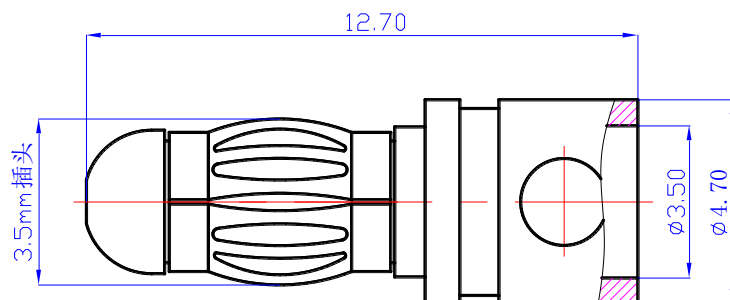

## ■产品材质及基本参数 (Material &amp; Parameter)

产品型号 Item No.	GC3510-F	接触电阻 CR	0.45mΩ
金属材质 Metal Material	铜镀金 Brass Gold Plated	额定电流 RC	25A
推荐线规 Cable SPEC.	16AWG	瞬时电流 MC	50A
推荐使用次数 USE TIMES	2000 TIMES		

★注意: 用户的使用及环境有可能与我司测试方法有出入 (Data sheet will change according with the test background)

## AMASS 规格书

版本号:V1.1

■产品型号 (Item No): GC3510-M

■客户图纸 (Drawing)

■产品材质及基本参数 (Material &amp; Parameter)

产品型号 Item No.	GC3510-M	接触电阻 CR	0.45m $\Omega$
金属材质 Metal Material	铜镀金 Brass Gold Plated	额定电流 RC	25A
推荐线规 Cable SPEC.	16AWG	瞬时电流 MC	50A
推荐使用次数 USE TIMES	2000 TIMES		