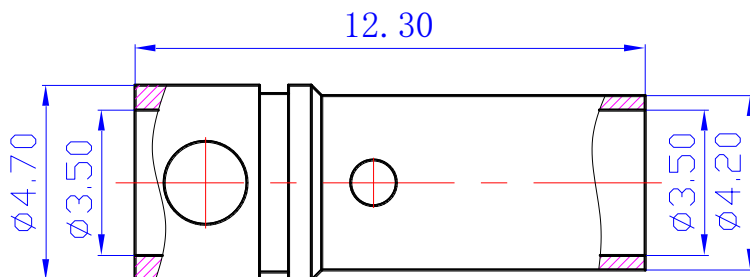

## AMASS 规格书

版本号:V1.2

■产品型号 (Item No): GC3510-F

■客户图纸 (Drawing)

## ■产品材质及基本参数 (Material &amp; Parameter)

产品型号 Item No.	GC3510-F	接触电阻 CR	0.45mΩ
金属材质 Metal Material	铜镀金 Brass Gold Plated	额定电流 RC	25A
推荐线规 Cable SPEC.	16AWG	瞬时电流 MC	50A
推荐使用次数 USE TIMES	2000 TIMES		

★注意: 用户的使用及环境有可能与我司测试方法有出入 (Data sheet will change according with the test background)

## AMASS 规格书

版本号:V1.1

■产品型号 (Item No): GC3510-M

■客户图纸 (Drawing)

■产品材质及基本参数 (Material &amp; Parameter)

产品型号 Item No.	GC3510-M	接触电阻 CR	0.45m $\Omega$
金属材质 Metal Material	铜镀金 Brass Gold Plated	额定电流 RC	25A
推荐线规 Cable SPEC.	16AWG	瞬时电流 MC	50A
推荐使用次数 USE TIMES	2000 TIMES		