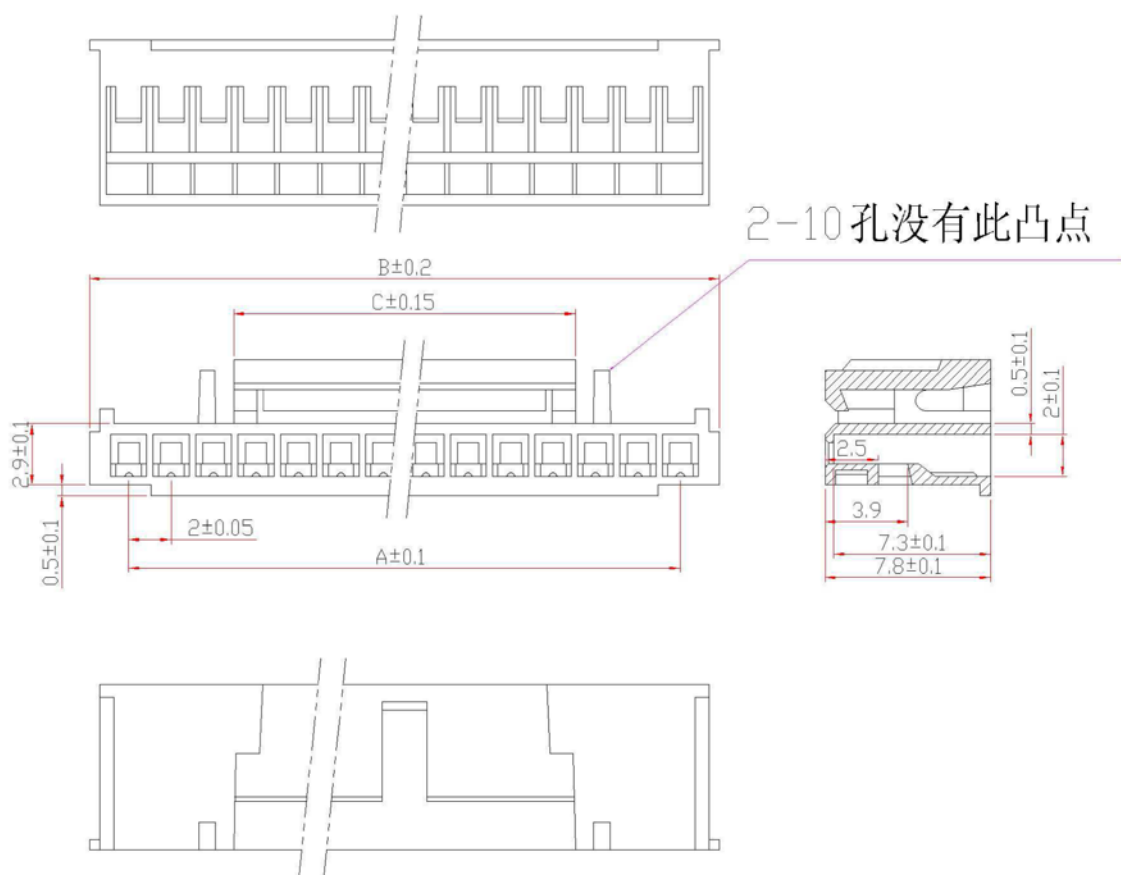

产品规格书

编 号

PB141

版 本 号

19

产品名称

HY 线对板连接器

产品编号

连接器

物料名称	物料号	A	B	C	物料名称	物料号	A	B	C
HY-2Y		2.0	5.6	2.3	HY- 9Y		16.0	19.6	12.3
HY-3Y		4.0	7.6	3.2	HY-10Y		18.0	21.6	12.3
HY-4Y		6.0	9.6	4.3	HY-11Y		20.0	23.6	16.2
HY-5Y		8.0	11.6	4.3	HY-12Y		22.0	25.6	16.2
HY-6Y		10.0	13.6	8.3	HY-13Y		24.0	27.6	16.2
HY-7Y		12.0	15.6	10.3	HY-14Y		26.0	29.6	16.2
HY-8Y		14.0	17.6	12.3					