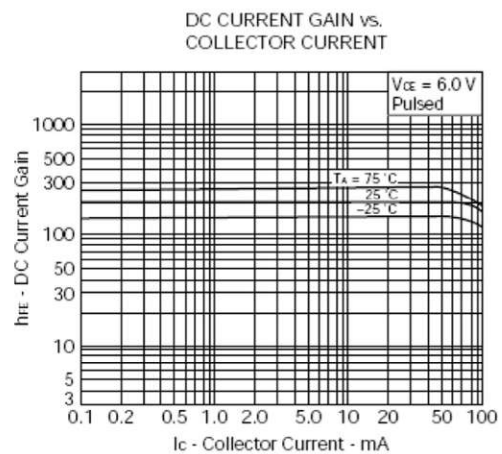

Silicon Epitaxial Planar Transistor

ELECTRICAL CHARACTERISTICS @ Ta=25°C unless otherwise specified

Parameter	Symbol	Test conditions	MIN	TYP	MAX	UNIT
Collector-base breakdown voltage	$V_{(BR)CBO}$	$I_C=100\mu A, I_E=0$	60			V
Collector-emitter breakdown voltage	$V_{(BR)CEO}$	$I_C=1mA, I_B=0$	50			V
Emitter-base breakdown voltage	$V_{(BR)EBO}$	$I_E=100\mu A, I_C=0$	5			V
Collector cut-off current	I_{CBO}	$V_{CB}=60V, I_E=0$			0.1	μA
Emitter cut-off current	I_{EBO}	$V_{EB}=5V, I_C=0$			0.1	μA
DC current gain	h_{FE}	$V_{CE}=6V, I_C=1mA$	90	200	600	
Collector-emitter saturation voltage	$V_{CE(sat)}$	$I_C=100mA, I_B=10mA$			0.3	V
Transition frequency	f_T	$V_{CE}=6V, I_C=10mA$		250		MHz

Rank	L4	L5	L6	L7
Range	90-180	135-270	200-400	300-600
Marking	L4	L5	L6	L7

Silicon Epitaxial Planar Transistor

TYPICAL CHARACTERISTICS @ $T_a=25^\circ\text{C}$ unless otherwise specified

SHIKE MAKE CONSCIOUS PRODUCT